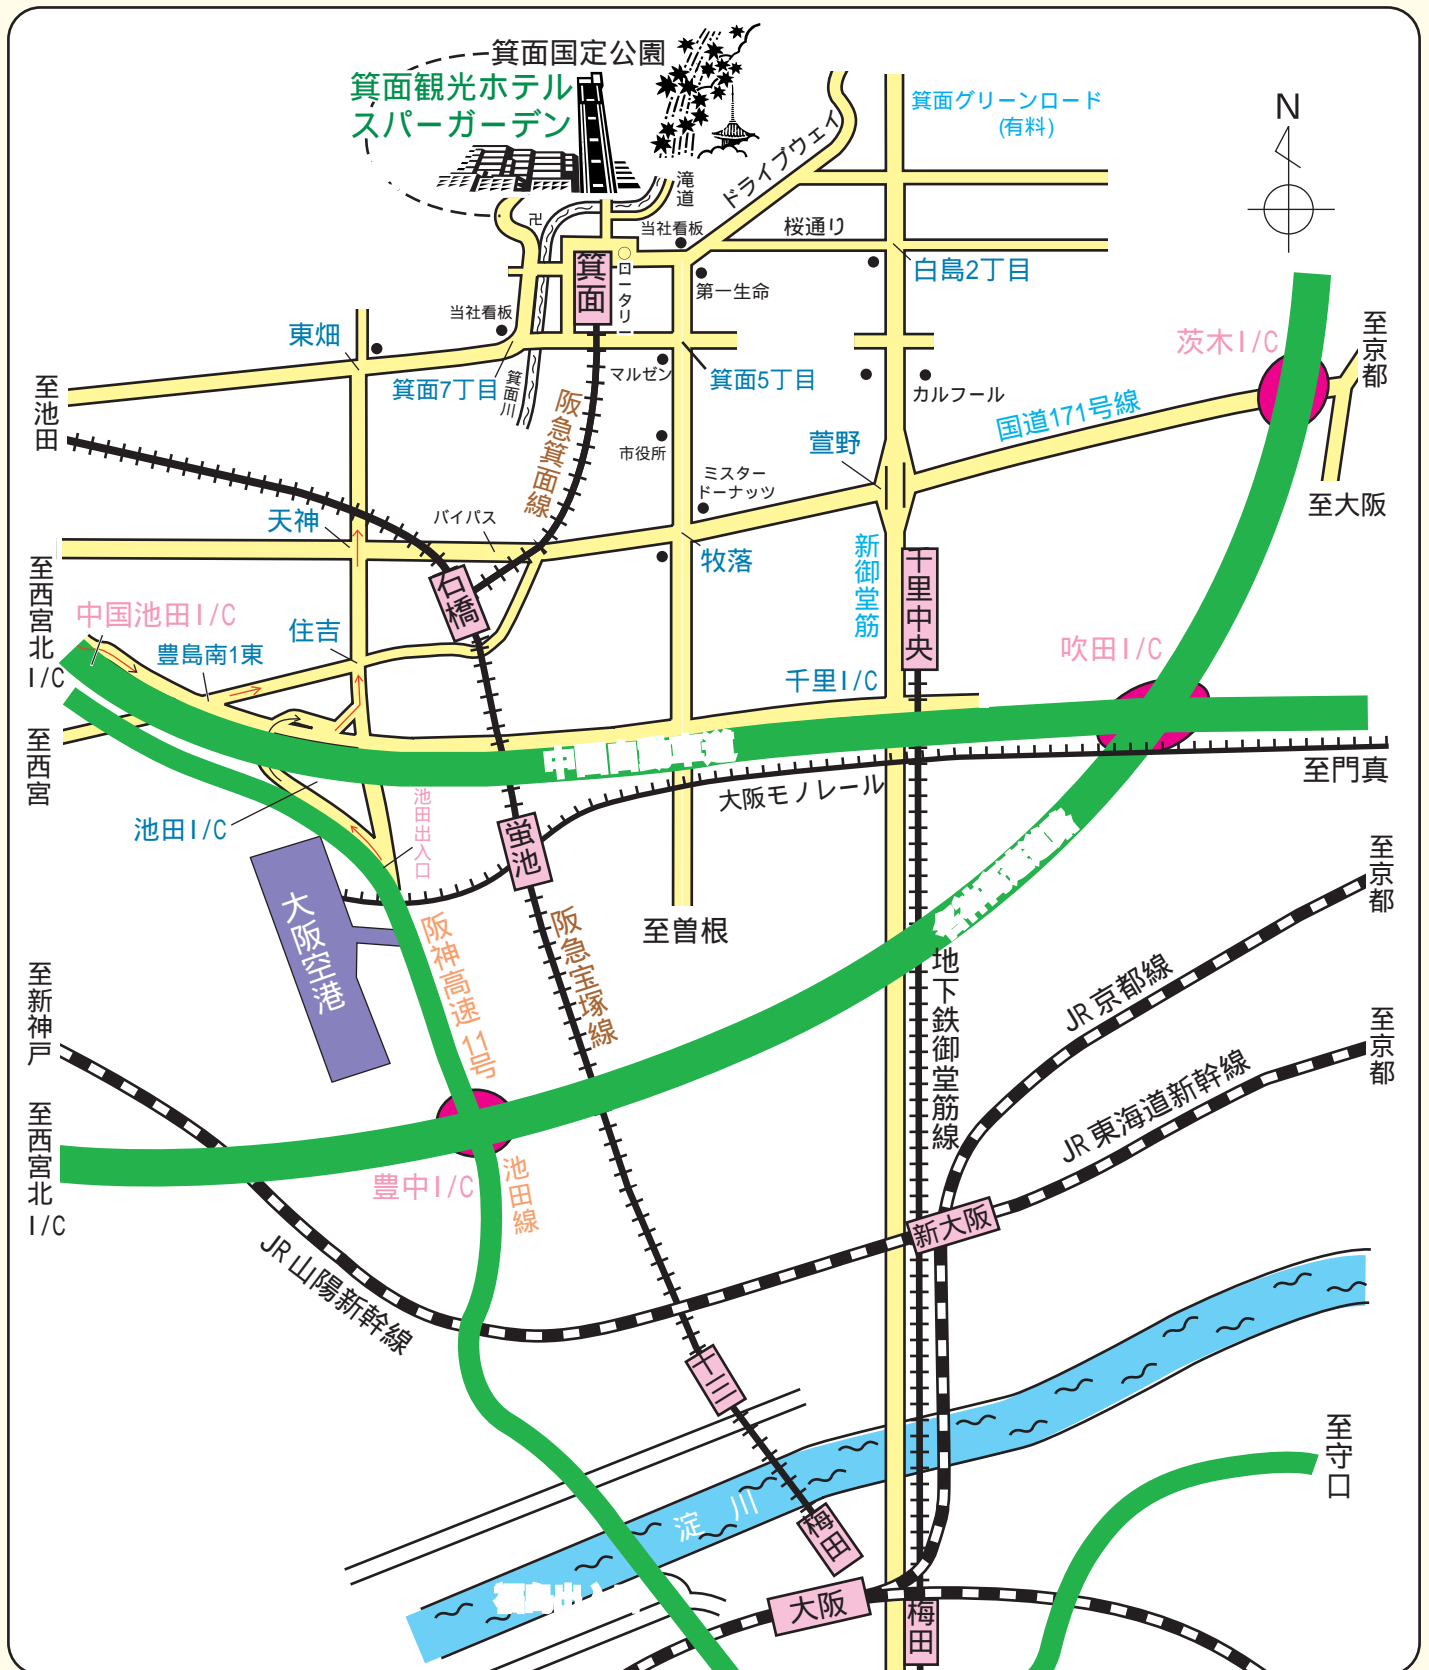

# 箕面温泉へのご案内

箕面市温泉町 1 - 1  
TEL 072-723-2323

< 電 車 > 阪急梅田 (宝塚線) 石橋 (箕面線) 箕面駅下車徒歩 3分

< 自動車 > 中国自動車道池田IC 豊島南1東交差点左折 住吉交差点左折 東畑交差点右折 箕面7丁目交差点左折 当社看板を目印にお越してください  
 名神高速茨木IC 国道171号線 (神戸方面) 牧落交差点右折 箕面5丁目交差点左折 踏切横断 箕面7丁目交差点右折 当社看板を目印にお越してください  
 新御堂筋 国道171号線 (神戸方面) 牧落交差点右折 箕面目交差点左折 踏切横断 箕面7丁目交差点右折 当社看板を目印にお越してください